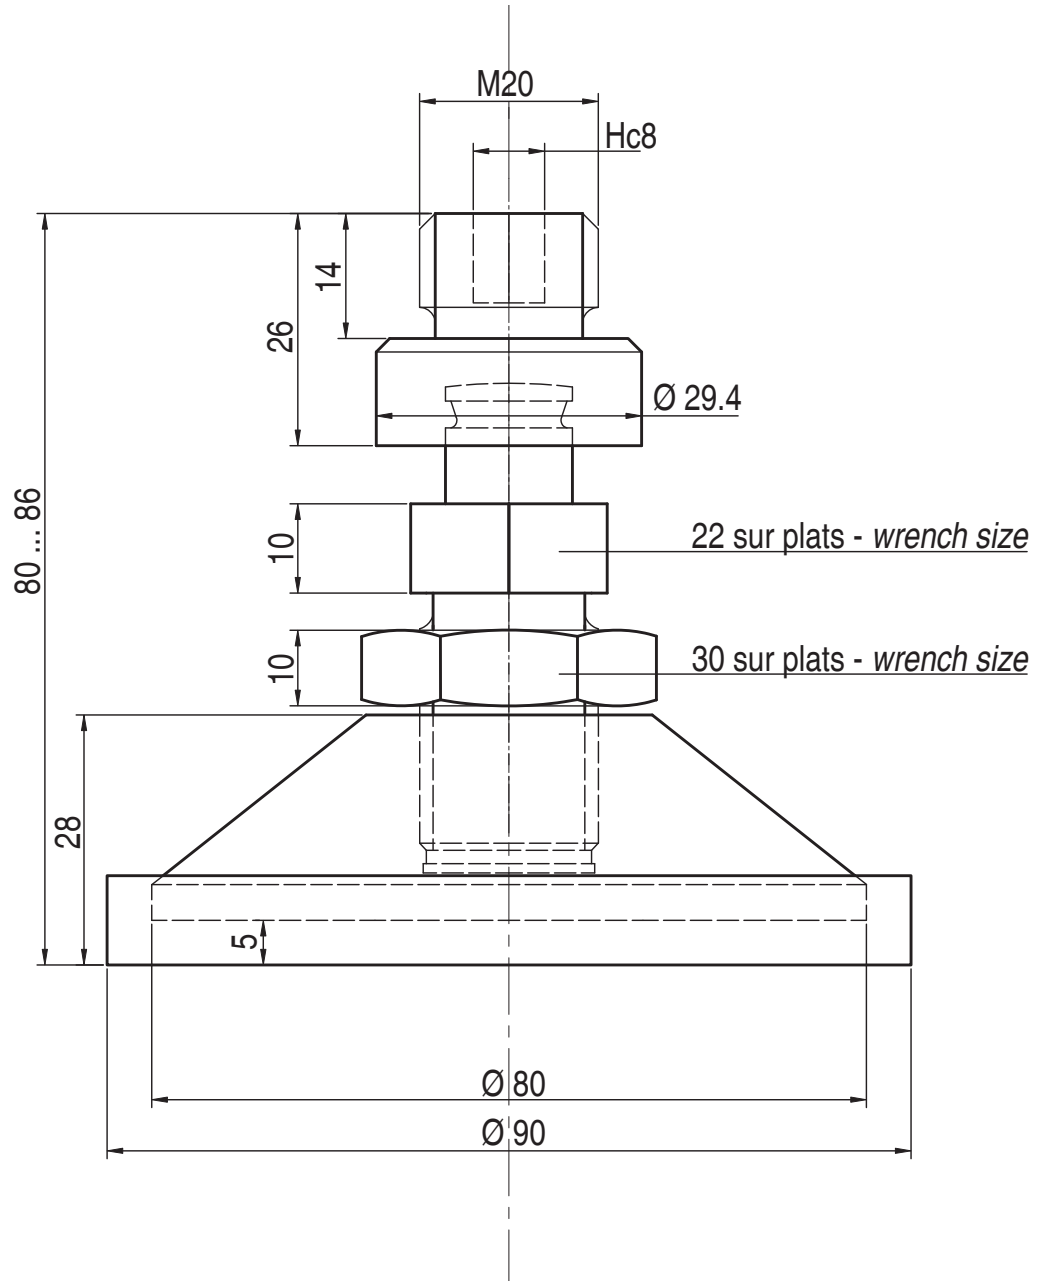

LFD 5t

Pied articulé pour - *swivel foot for*
 SK30X/SK30A 3 ... 5 t

Matière : acier inoxydable - *Material : Stainless steel*

Toutes dimensions en mm. Dimensions et spécifications non contractuelles - *All dimensions in mm. Dimensions and specifications do not constitute any liability whatsoever.*
 Dessins techniques disponibles sur demande - *Technical drawings are available on request.*